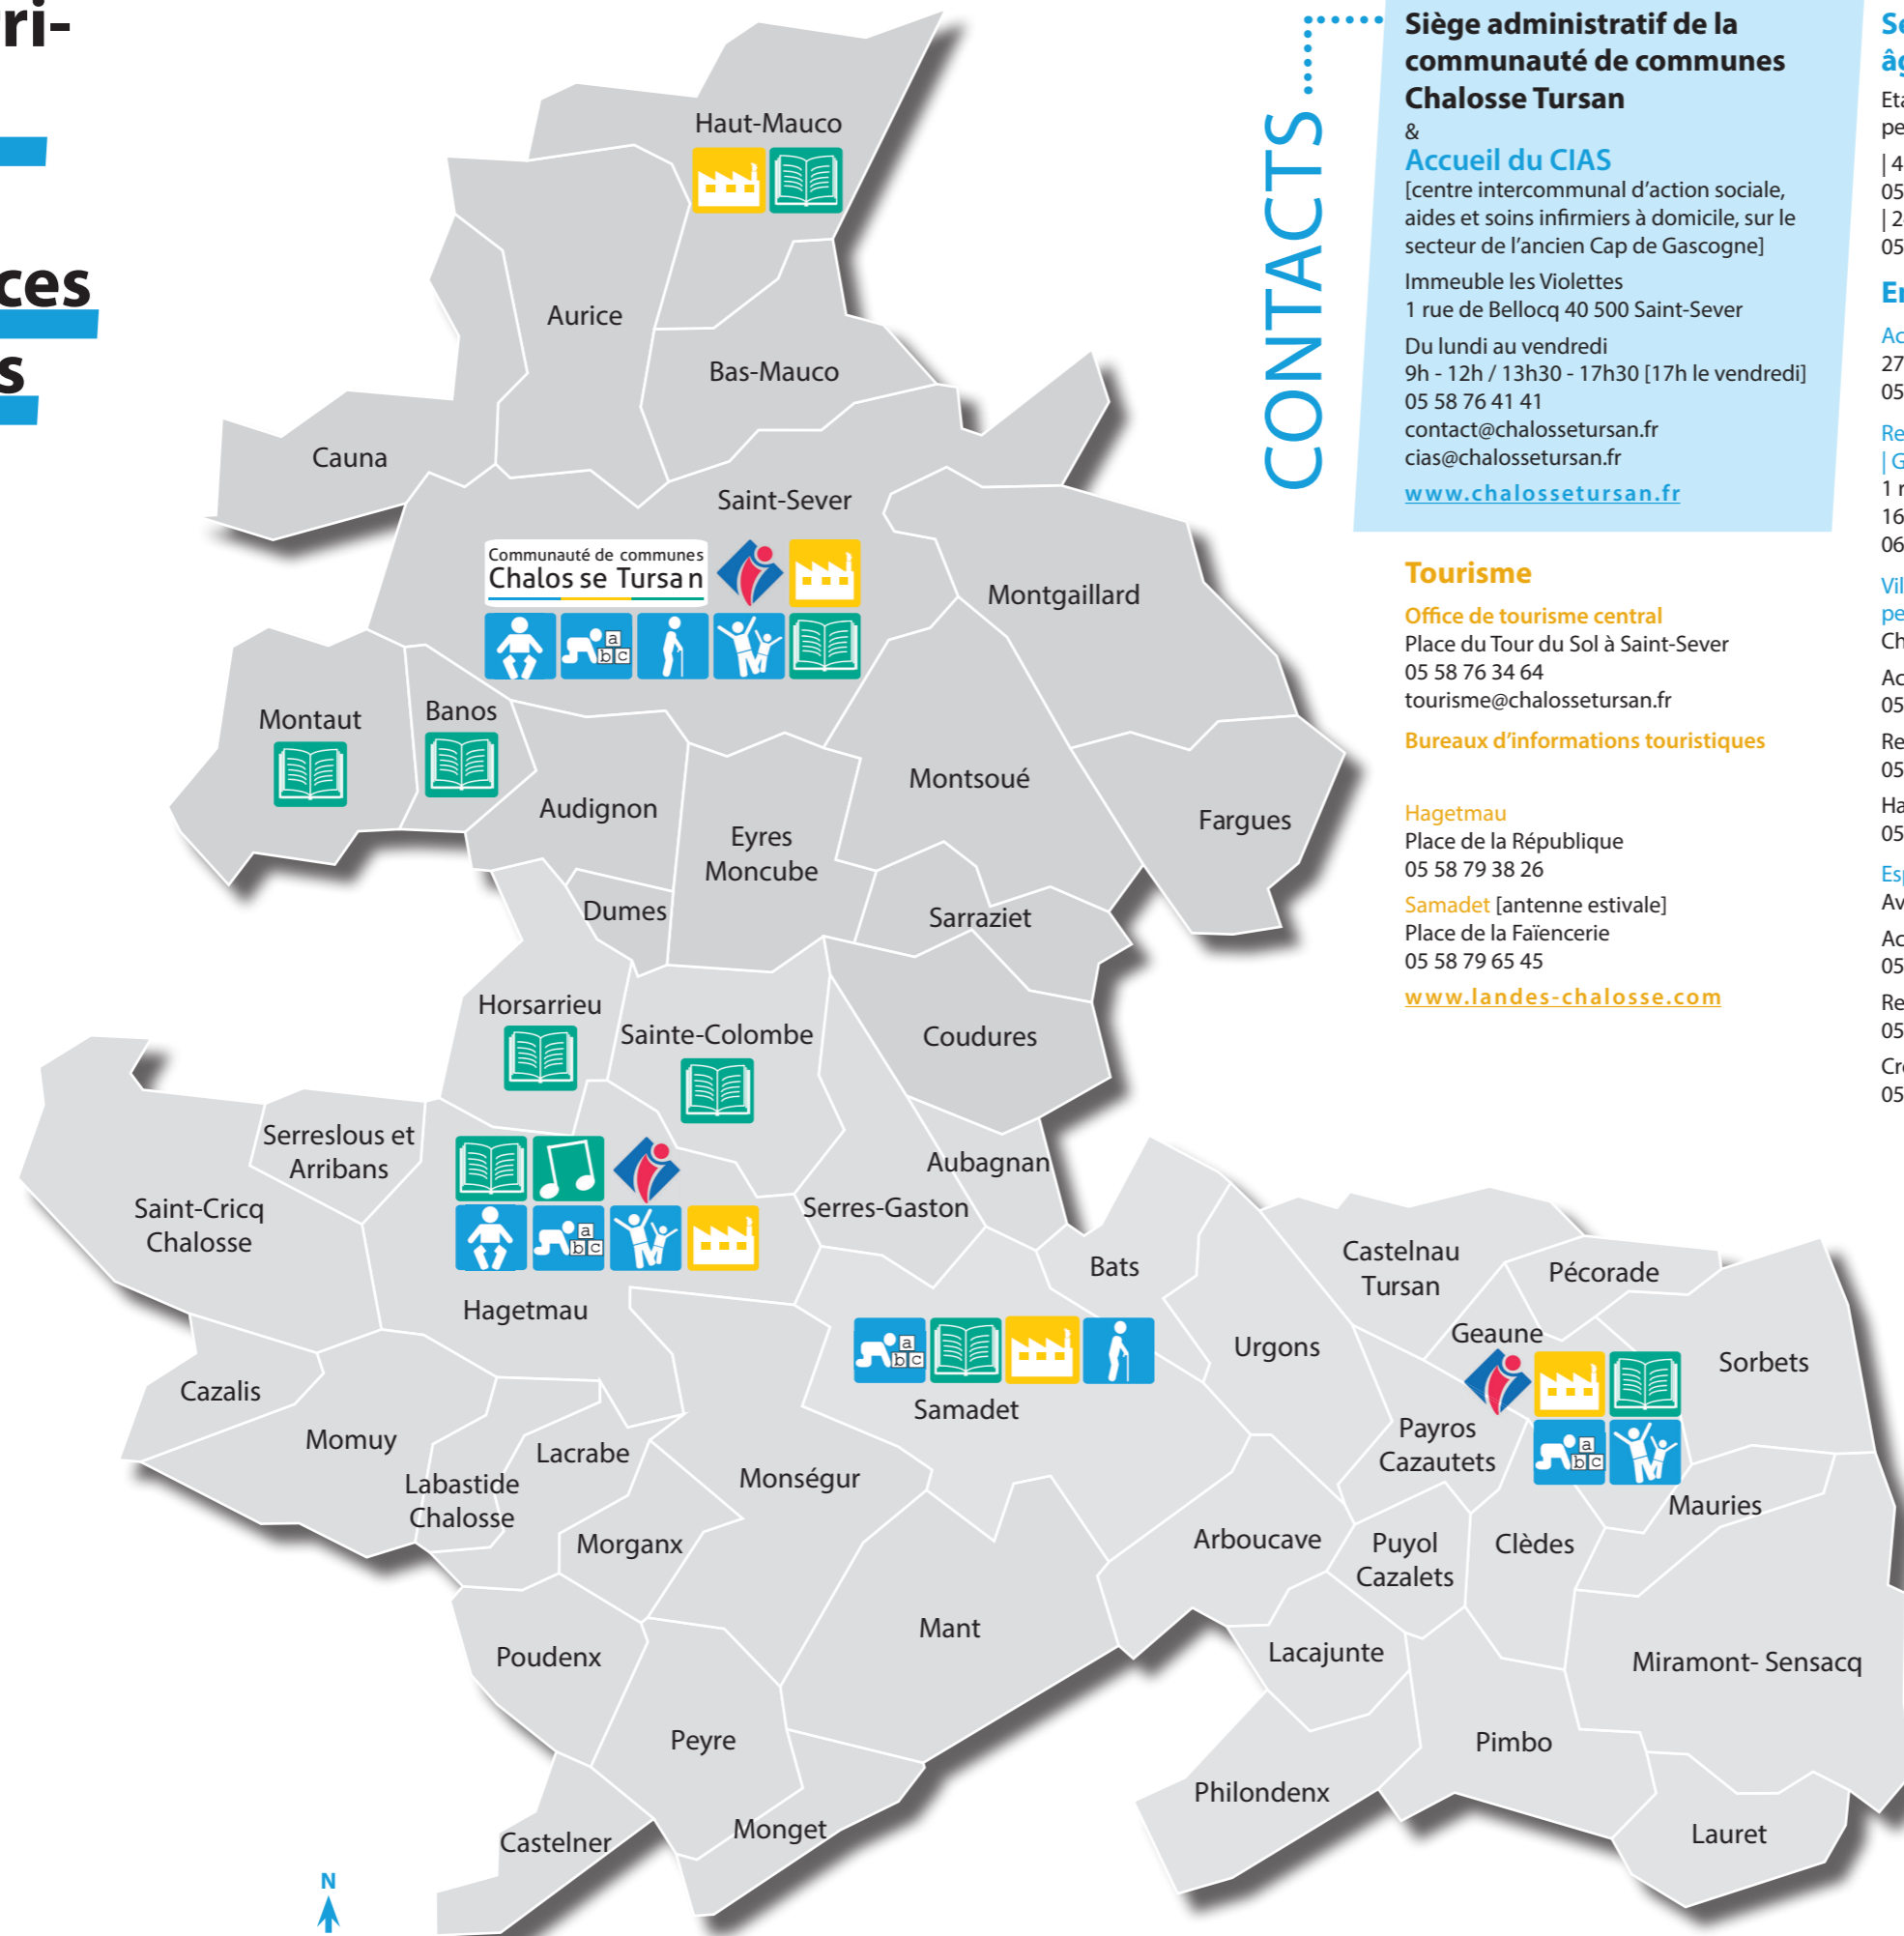

... un territoire équipé en services partagés

CONTACTS

Siège administratif de la communauté de communes Chalos se Tursan & Accueil du CIAS

[centre intercommunal d'action sociale, aides et soins infirmiers à domicile, sur le secteur de l'ancien Cap de Gascogne]

www.landes-chalosse.com

Services aux personnes âgées

Etablissement d'hébergement pour personnes âgées dépendantes [EHPAD]

| 4 rue Michel Montaigne à Saint-Sever
05 58 76 41 80
| 241 rue du 19 mars à Samadet
05 58 79 11 26

Sainte-Colombe
Trinquet
05 58 79 85 18

Saint-Sever
15 avenue de l'Océan
05 58 76 35 23

Samadet
Médiathèque & Maison de la céramique
Place de la Faïencerie
05 58 79 65 50

LÉGENDE

- Informations touristiques
- Crèche, halte-garderie
- Relais assistant(e)s maternel(le)s
- Services aux personnes âgées
- Accueil de loisirs
- Médiathèque
- Conservatoire de musique
- Zone d'activités économiques

Communauté de communes
Chalos se Tursan Siège administratif